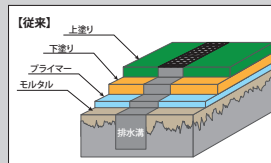

保健所の指導が.....

滑って事故が.....

業務を止められない.....

誰もが、あきらめている

厨房床.....

従来は...

厨房床には こんな問題が.....

- 工期が3日も4日もかかって
- 頼みたくても 頼めない
- 高額な施工費用

■ 工程表

何層にも重ねて塗装、だからコストが.....
何日もの日数が.....

だけど

染めQなら

どんな問題も解決 信じられません!

- 営業終了~翌朝には完了!!
※床の状態、環境によって異なります
- 安全性の高い水系・低臭!!
- 何より低コストを実現!!

■ 工程表

施工期間短縮!!
コスト大幅削減!!